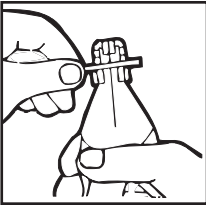

Stripmaster[®]

Wire Stripper

Abisolierwerkzeug

Pince á Dénuder

Pelacable

Spelatrice

Skaltång

- GB** Place wire in jaws in proper blade hole.
Squeeze handles to strip wire.
Release handle pressure to open jaws.
- D** Leitung in entsprechendes Führungsloch einlegen.
Griffe zusammendrücken, Mantel wird abgesetzt.
Griffe loslassen, Zange öffnen sich.
- F** Placer juste la fil dans la bonne alvirole.
Serrer les poignées pour dénuder le fil.
Relâcher les poignées pour ouvrir les lames.
- I** Introdurre il filo nel foro di spelatura tra le ganasce.
Stringere i manici per spellare il filo.
Rilasciare la pressione sui manici per aprire le ganasce.
- E** Colocar el cable en el agujero adecuado de las cuchillas.
Apretar las manijas para pelar el cable.
Afloje las manijas para abrir el pelacables.
- SW** För in kabeln i ette lämpligt uttag.
Tryck ihop skänklarna för att skala av isoleringen.
Öppna genom att lätta på trycket på skänklarna.