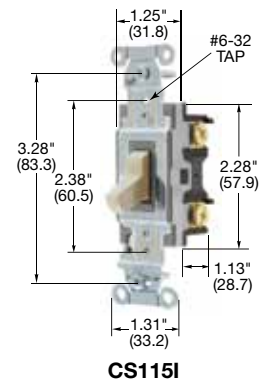

## 20A, 120/277V AC

Description	Toggle Color	Single Pole	Double Pole	Three Way	Four Way
Toggle, back and side wired.	Black	<b>CSB120BK</b>	<b>CSB220BK</b>	<b>CSB320BK</b>	<b>CSB420BK</b>
	Brown	<b>CSB120</b>	<b>CSB220</b>	<b>CSB320</b>	<b>CSB420</b>
	Gray	<b>CSB120GY</b>	<b>CSB220GY</b>	<b>CSB320GY</b>	<b>CSB420GY</b>
	Ivory	<b>CSB120I</b>	<b>CSB220I</b>	<b>CSB320I</b>	<b>CSB420I</b>
	Light Almond	<b>CSB120LA</b>	<b>CSB220LA</b>	<b>CSB320LA</b>	<b>CSB420LA</b>
	Red	<b>CSB120R</b>	<b>CSB220R</b>	<b>CSB320R</b>	<b>CSB420R</b>
	White	<b>CSB120W</b>	<b>CSB220W</b>	<b>CSB320W</b>	<b>CSB420W</b>

## Toggle Specification Grade Commercial Series, 15A, 120/277V AC

Description	Toggle Color	Single Pole	Double Pole	Three Way	Four Way
Toggle, side wired only.	Black	<b>CS115BK</b>	—	<b>CS315BK</b>	—
	Brown	<b>CS115</b>	—	<b>CS315</b>	—
	Gray	<b>CS115GY</b>	—	<b>CS315GY</b>	—
	Ivory	<b>CS115I</b>	—	<b>CS315I</b>	—
	Light Almond	<b>CS115LA</b>	—	<b>CS315LA</b>	—
	White	<b>CS115W</b>	—	<b>CS315W</b>	—

## 20A, 120/277V AC

Description	Toggle Color	Single Pole	Double Pole	Three Way	Four Way
Toggle, side wired only.	Black	<b>CS120BK</b>	—	<b>CS320BK</b>	—
	Brown	<b>CS120</b>	—	<b>CS320</b>	—
	Gray	<b>CS120GY</b>	—	<b>CS320GY</b>	—
	Ivory	<b>CS120I</b>	—	<b>CS320I</b>	—
	Light Almond	<b>CS120LA</b>	—	<b>CS320LA</b>	—
	White	<b>CS120W</b>	—	<b>CS320W</b>	—

## Framed Toggle Specification Grade Commercial Series, 20A, 120V AC

Description	Toggle Color	Single Pole	Double Pole	Three Way	Four Way
Nylon toggle, back and side wired.	Ivory	<b>CSB120IF</b>	—	<b>CSB320IF</b>	—
	Light Almond	<b>CSB120LAF</b>	—	<b>CSB320LAF</b>	—
	White	<b>CSB120WF</b>	—	<b>CSB320WF</b>	—