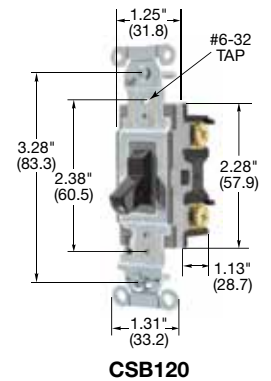

## Toggle Specification Grade Commercial Series, 15A, 120/277V AC

Description	Toggle Color	Single Pole	Double Pole	Three Way	Four Way
Toggle, back and side wired.	Black	<b>CSB115BK</b>	<b>CSB215BK</b>	<b>CSB315BK</b>	<b>CSB415BK</b>
	Brown	<b>CSB115</b>	<b>CSB215</b>	<b>CSB315</b>	<b>CSB415</b>
	Gray	<b>CSB115GY</b>	<b>CSB215GY</b>	<b>CSB315GY</b>	<b>CSB415GY</b>
	Ivory	<b>CSB115I</b>	<b>CSB215I</b>	<b>CSB315I</b>	<b>CSB415I</b>
	Light Almond	<b>CSB115LA</b>	<b>CSB215LA</b>	<b>CSB315LA</b>	<b>CSB415LA</b>
	White	<b>CSB115W</b>	<b>CSB215W</b>	<b>CSB315W</b>	<b>CSB415W</b>

## 20A, 120/277V AC

Description	Toggle Color	Single Pole	Double Pole	Three Way	Four Way
Toggle, back and side wired.	Black	<b>CSB120BK</b>	<b>CSB220BK</b>	<b>CSB320BK</b>	<b>CSB420BK</b>
	Brown	<b>CSB120</b>	<b>CSB220</b>	<b>CSB320</b>	<b>CSB420</b>
	Gray	<b>CSB120GY</b>	<b>CSB220GY</b>	<b>CSB320GY</b>	<b>CSB420GY</b>
	Ivory	<b>CSB120I</b>	<b>CSB220I</b>	<b>CSB320I</b>	<b>CSB420I</b>
	Light Almond	<b>CSB120LA</b>	<b>CSB220LA</b>	<b>CSB320LA</b>	<b>CSB420LA</b>
	Red	<b>CSB120R</b>	<b>CSB220R</b>	<b>CSB320R</b>	<b>CSB420R</b>
	White	<b>CSB120W</b>	<b>CSB220W</b>	<b>CSB320W</b>	<b>CSB420W</b>

## 20A, 120/277V AC

Description	Toggle Color	Single Pole	Double Pole	Three Way	Four Way
Toggle, side wired only.	Black	<b>CS120BK</b>	—	<b>CS320BK</b>	—
	Brown	<b>CS120</b>	—	<b>CS320</b>	—
	Gray	<b>CS120GY</b>	—	<b>CS320GY</b>	—
	Ivory	<b>CS120I</b>	—	<b>CS320I</b>	—
	Light Almond	<b>CS120LA</b>	—	<b>CS320LA</b>	—
	White	<b>CS120W</b>	—	<b>CS320W</b>	—

## Framed Toggle Specification Grade Commercial Series, 20A, 120V AC

Description	Toggle Color	Single Pole	Double Pole	Three Way	Four Way
Nylon toggle, back and side wired.	Ivory	<b>CSB120IF</b>	—	<b>CSB320IF</b>	—
	Light Almond	<b>CSB120LAF</b>	—	<b>CSB320LAF</b>	—
	White	<b>CSB120WF</b>	—	<b>CSB320WF</b>	—