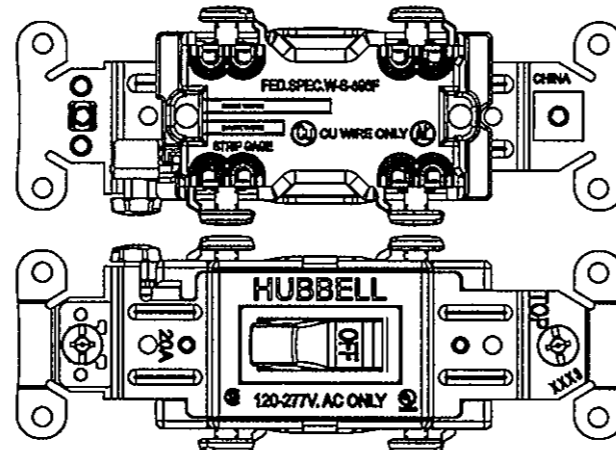

DOUBLE POLE/BACK WIRE & SIDE WIRE