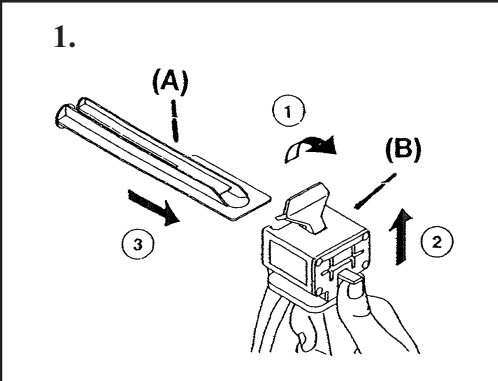

English

DIRECTIONS:

- 1) Assemble Plunger (A) to Gun (B) in Sequence Shown
- 2) Load Adhesive Cartridge (C) in Sequence Shown
- 3) Dispense and Discard a Small Amount of Adhesive to Assure Correct Ratio
- 4) Cut Mixing Nozzle (D) for 1/8" (3.2 mm) Bead Size
- 5) Attach Mixing Nozzle (D) to Cartridge (C) in Sequence Shown
- 6) Apply Adhesive to Plug
- 7) Remove Cartridge (C) in Sequence Shown

Français

DIRECTIVES

- 1) Fixer le plongeur (A) au pistolet (B) dans l'ordre indiqué.
- 2) Charger la cartouche d'adhésif (C) dans l'ordre indiqué.
- 3) Extraire puis éliminer une faible quantité d'adhésif pour s'assurer que le ratio est adéquat.
- 4) Couper la buse de mélange (D) pour former un cordon de 3,2 mm.
- 5) Fixer la buse de mélange (D) à la cartouche (C) dans l'ordre indiqué.
- 6) Appliquer de l'adhésif sur la fiche.
- 7) Retirer la cartouche (C) dans l'ordre indiqué.

Español

INSTRUCCIONES:

- 1) Montar el émbolo (A) en la pistola (B) en el orden indicado.
- 2) Cargar el cartucho de adhesivo (C) en el orden indicado.
- 3) Extraer y descartar una pequeña cantidad de adhesivo para asegurar la proporción correcta.
- 4) Cortar la boquilla mezcladora (D) para formar un cordón de 3,2 mm.
- 5) Unir la boquilla mezcladora (D) al cartucho (C) en el orden indicado.
- 6) Aplicar el adhesivo a la clavija.
- 7) Retirar el cartucho (C) en el orden indicado.