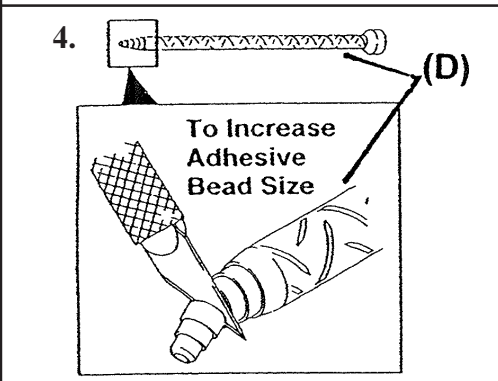

English

DIRECTIONS:

- 1) Assemble Plunger (A) to Gun (B) in Sequence Shown
- 2) Load Adhesive Cartridge (C) in Sequence Shown
- 3) Dispense and Discard a Small Amount of Adhesive to Assure Correct Ratio
- 4) Cut Mixing Nozzle (D) for 1/8" (3.2 mm) Bead Size
- 5) Attach Mixing Nozzle (D) to Cartridge (C) in Sequence Shown
- 6) Apply Adhesive to Plug
- 7) Remove Cartridge (C) in Sequence Shown

Français

DIRECTIVES

- 1) Fixer le plongeur (A) au pistolet (B) dans l'ordre indiqué.
- 2) Charger la cartouche d'adhésif (C) dans l'ordre indiqué.
- 3) Extraire puis éliminer une faible quantité d'adhésif pour s'assurer que le ratio est adéquat.
- 4) Couper la buse de mélange (D) pour former un cordon de 3,2 mm.
- 5) Fixer la buse de mélange (D) à la cartouche (C) dans l'ordre indiqué.
- 6) Appliquer de l'adhésif sur la fiche.
- 7) Retirer la cartouche (C) dans l'ordre indiqué.

Español

INSTRUCCIONES:

- 1) Montar el émbolo (A) en la pistola (B) en el orden indicado.
- 2) Cargar el cartucho de adhesivo (C) en el orden indicado.
- 3) Extraer y descartar una pequeña cantidad de adhesivo para asegurar la proporción correcta.
- 4) Cortar la boquilla mezcladora (D) para formar un cordón de 3,2 mm.
- 5) Unir la boquilla mezcladora (D) al cartucho (C) en el orden indicado.
- 6) Aplicar el adhesivo a la clavija.
- 7) Retirar el cartucho (C) en el orden indicado.