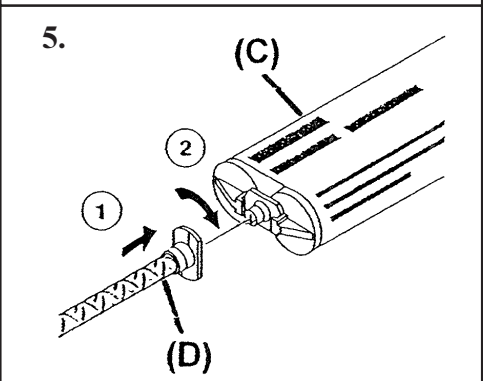

English

DIRECTIONS:

- 1) Assemble Plunger (A) to Gun (B) in Sequence Shown
- 2) Load Adhesive Cartridge (C) in Sequence Shown
- 3) Dispense and Discard a Small Amount of Adhesive to Assure Correct Ratio
- 4) Cut Mixing Nozzle (D) for 1/8" (3.2 mm) Bead Size
- 5) Attach Mixing Nozzle (D) to Cartridge (C) in Sequence Shown
- 6) Apply Adhesive to Plug
- 7) Remove Cartridge (C) in Sequence Shown

Français

DIRECTIVES

- 1) Fixer le plongeur (A) au pistolet (B) dans l'ordre indiqué.
- 2) Charger la cartouche d'adhésif (C) dans l'ordre indiqué.
- 3) Extraire puis éliminer une faible quantité d'adhésif pour s'assurer que le ratio est adéquat.
- 4) Couper la buse de mélange (D) pour former un cordon de 3,2 mm.
- 5) Fixer la buse de mélange (D) à la cartouche (C) dans l'ordre indiqué.
- 6) Appliquer de l'adhésif sur la fiche.
- 7) Retirer la cartouche (C) dans l'ordre indiqué.

Español

INSTRUCCIONES:

- 1) Montar el émbolo (A) en la pistola (B) en el orden indicado.
- 2) Cargar el cartucho de adhesivo (C) en el orden indicado.
- 3) Extraer y descartar una pequeña cantidad de adhesivo para asegurar la proporción correcta.
- 4) Cortar la boquilla mezcladora (D) para formar un cordón de 3,2 mm.
- 5) Unir la boquilla mezcladora (D) al cartucho (C) en el orden indicado.
- 6) Aplicar el adhesivo a la clavija.
- 7) Retirar el cartucho (C) en el orden indicado.