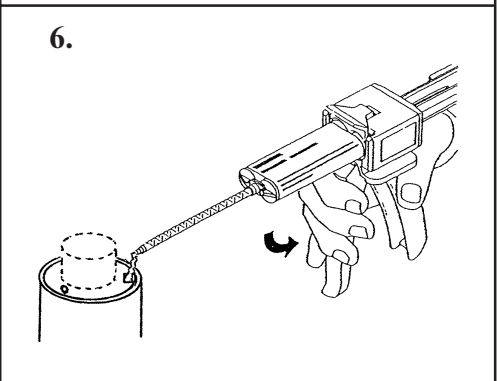

English

DIRECTIONS:

- 1) Assemble Plunger (A) to Gun (B) in Sequence Shown
- 2) Load Adhesive Cartridge (C) in Sequence Shown
- 3) Dispense and Discard a Small Amount of Adhesive to Assure Correct Ratio
- 4) Cut Mixing Nozzle (D) for 1/8" (3.2 mm) Bead Size
- 5) Attach Mixing Nozzle (D) to Cartridge (C) in Sequence Shown
- 6) Apply Adhesive to Plug
- 7) Remove Cartridge (C) in Sequence Shown

Français

DIRECTIVES

- 1) Fixer le plongeur (A) au pistolet (B) dans l'ordre indiqué.
- 2) Charger la cartouche d'adhésif (C) dans l'ordre indiqué.
- 3) Extraire puis éliminer une faible quantité d'adhésif pour s'assurer que le ratio est adéquat.
- 4) Couper la buse de mélange (D) pour former un cordon de 3,2 mm.
- 5) Fixer la buse de mélange (D) à la cartouche (C) dans l'ordre indiqué.
- 6) Appliquer de l'adhésif sur la fiche.
- 7) Retirer la cartouche (C) dans l'ordre indiqué.

Español

INSTRUCCIONES:

- 1) Montar el émbolo (A) en la pistola (B) en el orden indicado.
- 2) Cargar el cartucho de adhesivo (C) en el orden indicado.
- 3) Extraer y descartar una pequeña cantidad de adhesivo para asegurar la proporción correcta.
- 4) Cortar la boquilla mezcladora (D) para formar un cordón de 3,2 mm.
- 5) Unir la boquilla mezcladora (D) al cartucho (C) en el orden indicado.
- 6) Aplicar el adhesivo a la clavija.
- 7) Retirar el cartucho (C) en el orden indicado.