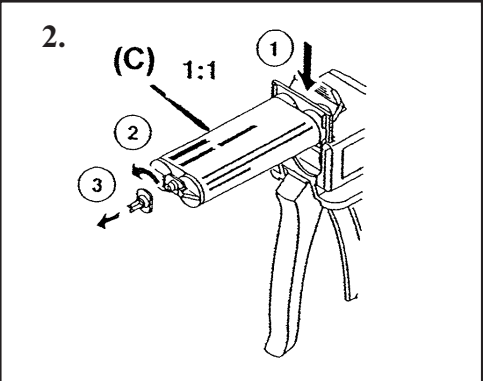

English

DIRECTIONS:

- 1) Assemble Plunger (A) to Gun (B) in Sequence Shown
- 2) Load Adhesive Cartridge (C) in Sequence Shown
- 3) Dispense and Discard a Small Amount of Adhesive to Assure Correct Ratio
- 4) Cut Mixing Nozzle (D) for 1/8" (3.2 mm) Bead Size
- 5) Attach Mixing Nozzle (D) to Cartridge (C) in Sequence Shown
- 6) Apply Adhesive to Plug
- 7) Remove Cartridge (C) in Sequence Shown

Français

DIRECTIVES

- 1) Fixer le plongeur (A) au pistolet (B) dans l'ordre indiqué.
- 2) Charger la cartouche d'adhésif (C) dans l'ordre indiqué.
- 3) Extraire puis éliminer une faible quantité d'adhésif pour s'assurer que le ratio est adéquat.
- 4) Couper la buse de mélange (D) pour former un cordon de 3,2 mm.
- 5) Fixer la buse de mélange (D) à la cartouche (C) dans l'ordre indiqué.
- 6) Appliquer de l'adhésif sur la fiche.
- 7) Retirer la cartouche (C) dans l'ordre indiqué.

Español

INSTRUCCIONES:

- 1) Montar el émbolo (A) en la pistola (B) en el orden indicado.
- 2) Cargar el cartucho de adhesivo (C) en el orden indicado.
- 3) Extraer y descartar una pequeña cantidad de adhesivo para asegurar la proporción correcta.
- 4) Cortar la boquilla mezcladora (D) para formar un cordón de 3,2 mm.
- 5) Unir la boquilla mezcladora (D) al cartucho (C) en el orden indicado.
- 6) Aplicar el adhesivo a la clavija.
- 7) Retirar el cartucho (C) en el orden indicado.