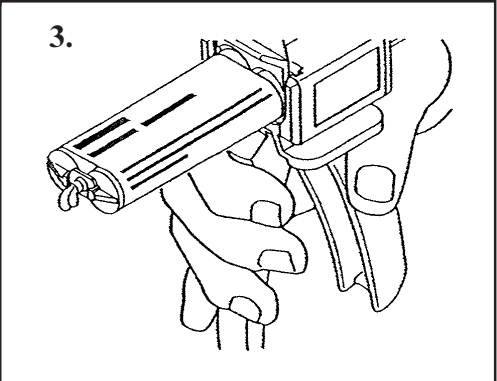

English

DIRECTIONS:

- 1) Assemble Plunger (A) to Gun (B) in Sequence Shown
- 2) Load Adhesive Cartridge (C) in Sequence Shown
- 3) Dispense and Discard a Small Amount of Adhesive to Assure Correct Ratio
- 4) Cut Mixing Nozzle (D) for 1/8" (3.2 mm) Bead Size
- 5) Attach Mixing Nozzle (D) to Cartridge (C) in Sequence Shown
- 6) Apply Adhesive to Plug
- 7) Remove Cartridge (C) in Sequence Shown

Français

DIRECTIVES

- 1) Fixer le plongeur (A) au pistolet (B) dans l'ordre indiqué.
- 2) Charger la cartouche d'adhésif (C) dans l'ordre indiqué.
- 3) Extraire puis éliminer une faible quantité d'adhésif pour s'assurer que le ratio est adéquat.
- 4) Couper la buse de mélange (D) pour former un cordon de 3,2 mm.
- 5) Fixer la buse de mélange (D) à la cartouche (C) dans l'ordre indiqué.
- 6) Appliquer de l'adhésif sur la fiche.
- 7) Retirer la cartouche (C) dans l'ordre indiqué.

Español

INSTRUCCIONES:

- 1) Montar el émbolo (A) en la pistola (B) en el orden indicado.
- 2) Cargar el cartucho de adhesivo (C) en el orden indicado.
- 3) Extraer y descartar una pequeña cantidad de adhesivo para asegurar la proporción correcta.
- 4) Cortar la boquilla mezcladora (D) para formar un cordón de 3,2 mm.
- 5) Unir la boquilla mezcladora (D) al cartucho (C) en el orden indicado.
- 6) Aplicar el adhesivo a la clavija.
- 7) Retirar el cartucho (C) en el orden indicado.