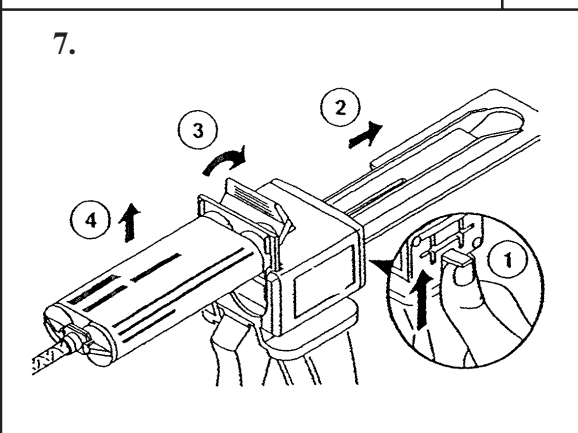

English

DIRECTIONS:

- 1) Assemble Plunger (A) to Gun (B) in Sequence Shown
- 2) Load Adhesive Cartridge (C) in Sequence Shown
- 3) Dispense and Discard a Small Amount of Adhesive to Assure Correct Ratio
- 4) Cut Mixing Nozzle (D) for 1/8" (3.2 mm) Bead Size
- 5) Attach Mixing Nozzle (D) to Cartridge (C) in Sequence Shown
- 6) Apply Adhesive to Plug
- 7) Remove Cartridge (C) in Sequence Shown

Français

DIRECTIVES

- 1) Fixer le plongeur (A) au pistolet (B) dans l'ordre indiqué.
- 2) Charger la cartouche d'adhésif (C) dans l'ordre indiqué.
- 3) Extraire puis éliminer une faible quantité d'adhésif pour s'assurer que le ratio est adéquat.
- 4) Couper la buse de mélange (D) pour former un cordon de 3,2 mm.
- 5) Fixer la buse de mélange (D) à la cartouche (C) dans l'ordre indiqué.
- 6) Appliquer de l'adhésif sur la fiche.
- 7) Retirer la cartouche (C) dans l'ordre indiqué.

Español

INSTRUCCIONES:

- 1) Montar el émbolo (A) en la pistola (B) en el orden indicado.
- 2) Cargar el cartucho de adhesivo (C) en el orden indicado.
- 3) Extraer y descartar una pequeña cantidad de adhesivo para asegurar la proporción correcta.
- 4) Cortar la boquilla mezcladora (D) para formar un cordón de 3,2 mm.
- 5) Unir la boquilla mezcladora (D) al cartucho (C) en el orden indicado.
- 6) Aplicar el adhesivo a la clavija.
- 7) Retirar el cartucho (C) en el orden indicado.